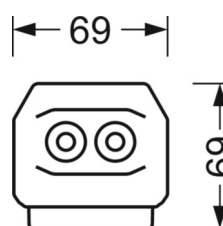

DEEP-LINK

<https://www.regiolum.de/ru/article/19512007250>

Ссылка	LED 5000lm 840
η_{LB}	100 %
$\Phi \downarrow/\uparrow$	98 % / 2 %
UGR поп./вдоль	20.7 / 22.1

Механика

цвет корпуса	белый стандартный для электротехники RAL 9016
размеры (LxWxH/DxH)	1531mm x 55mm x 37mm
вес (нетто)	1.95kg
Вид монтажа	сборка трековых систем, световая структура

размеры

L	1531 mm	Длина
В	55 mm	Ширина
н	37 mm	Высота