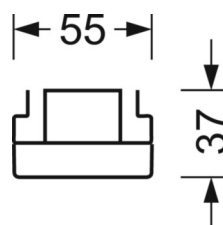

DEEP-LINK

<https://www.regiolum.de/ru/article/19512007250>

Ссылка	LED 5000lm 840
η_{LB}	100 %
$\Phi \downarrow/\uparrow$	98 % / 2 %
UGR поп./вдоль	20.7 / 22.1

Механика

цвет корпуса	белый стандартный для электротехники RAL 9016
размеры (LxWxH/DxH)	1531mm x 55mm x 37mm
вес (нетто)	1.95kg
Вид монтажа	сборка трековых систем, световая структура

размеры

L	1531 mm	Длина
В	55 mm	Ширина
н	37 mm	Высота