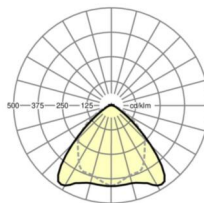

DEEP-LINK

<https://www.regiolum.de/ru/article/19512007250>

Ссылка	LED 5000lm 840
η_{LB}	100 %
$\Phi \downarrow/\uparrow$	98 % / 2 %
UGR поп./вдоль	20.7 / 22.1

Механика

цвет корпуса	белый стандартный для электротехники RAL 9016
размеры (LxWxH/DxH)	1531mm x 55mm x 37mm
вес (нетто)	1.95kg
Вид монтажа	сборка трековых систем, световая структура

размеры

L	1531 mm	Длина
В	55 mm	Ширина
н	37 mm	Высота